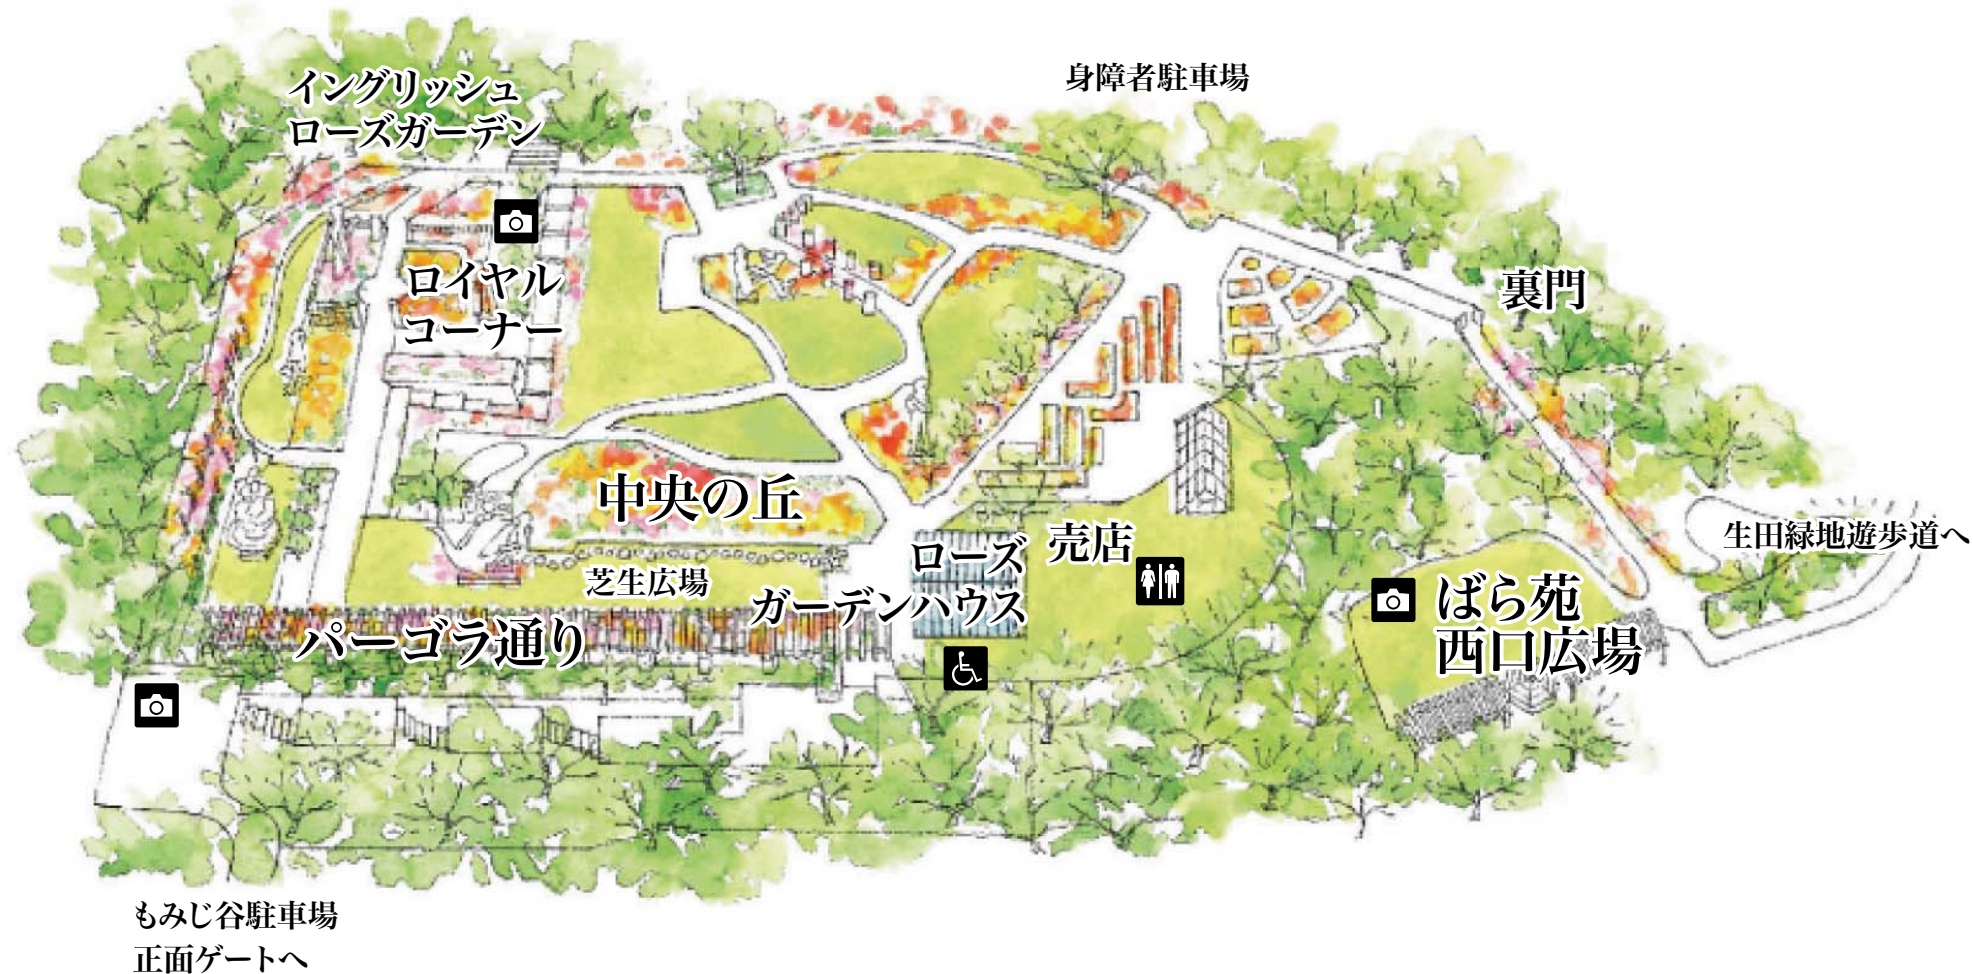

# 川崎市生田緑地 ばら苑案内図

多摩丘陵の雑木林を抜けると  
ふいに姿をあらわす秘密の花園、「生田緑地ばら苑」。  
およそ533種、4700株のバラが咲き誇ります。  
やわらかな光に輝く、春のバラをお楽しみください。

 多目的トイレ  撮影スポット  トイレ